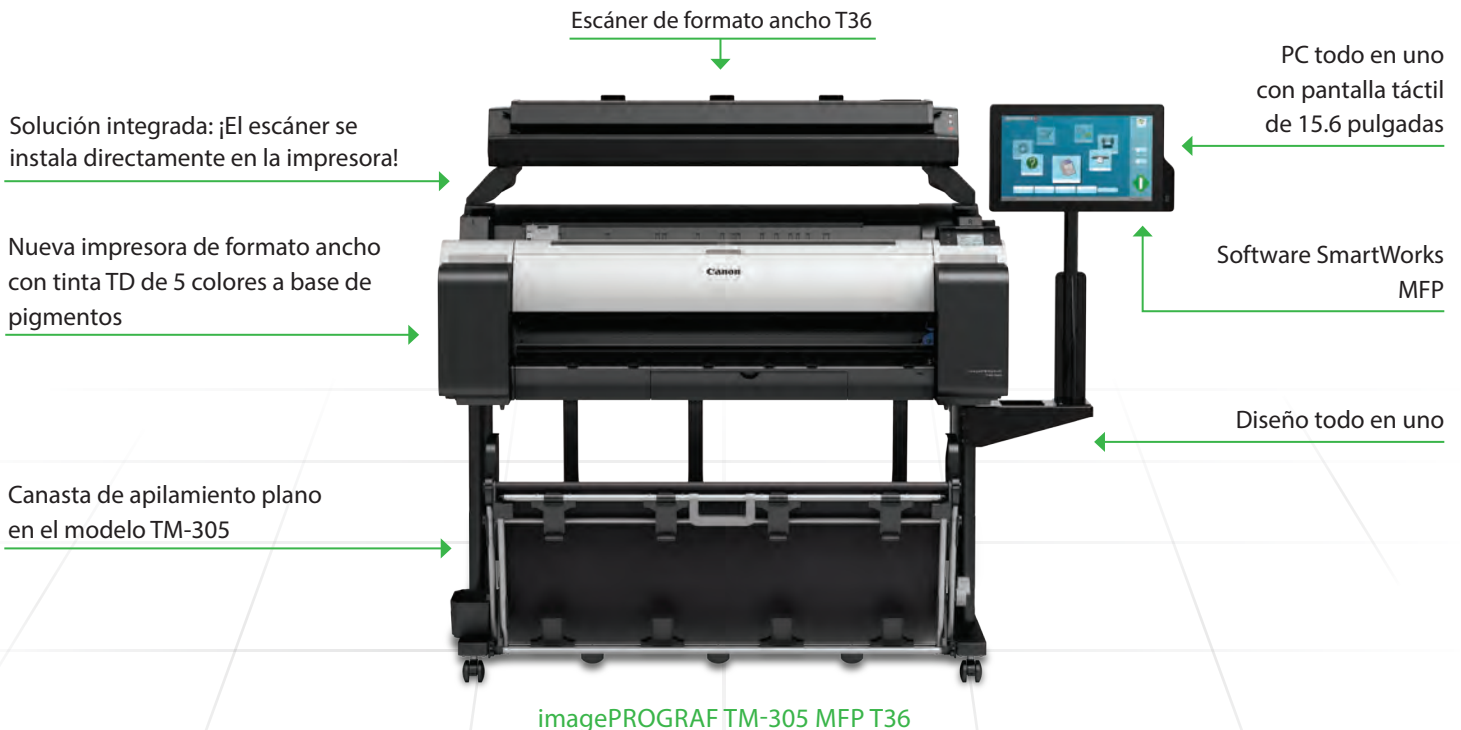

SISTEMAS DE ESCANEEO HACIA COPIAS/ARCHIVOS/USO COMPARTIDO

Agregue la capacidad de duplicar documentos y de archivar originales viejos, así como también de guardar y compartir sus cambios rápidamente, al enviar a un correo electrónico o al guardar en un sitio común.

- Velocidad de escaneo de hasta 13 pulgadas por segundo (en monocromático) y hasta 6 pulgadas por segundo (en color)
- Escanea documentos con grosor de hasta 2.0 mm
- Escaneo cara arriba, de carga frontal, con salida posterior

* Se espera para el último trimestre de 2018.

** Se requiere la suscripción a un servicio en la nube de otros fabricantes. Está sujeto a los términos y condiciones de los proveedores de servicios en la nube de otros fabricantes.

La serie imagePROGRAF™ tiene varios componentes, algunos de los cuales son fabricados por terceros. En la medida en que las ofertas de otros fabricantes tengan garantías limitadas, tales garantías limitadas pasan por este medio al comprador. Canon no tendrá obligaciones ni responsabilidad alguna con las ofertas de otros fabricantes.